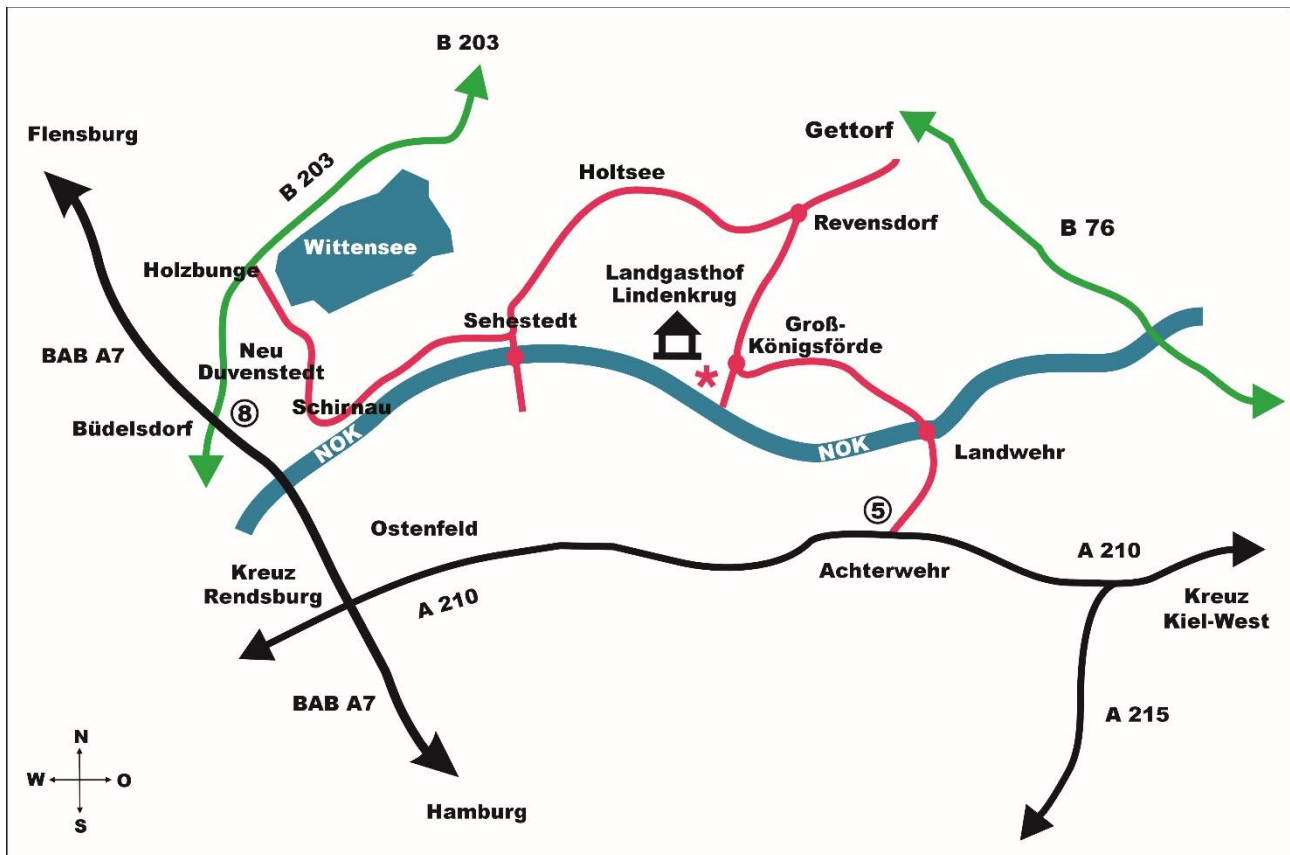

Der LINDENKRUG in Großkönigsförde

Anreise mit dem Auto

Bei Fahrzeugen mit Navigationselektronik geben Sie bitte die folgende Adresse ein:

Ort: Grosskönigsförde

Straße: Dorfstraße

Hausnummer: 46

Koordinaten: 54° 21,08` Nord, 09° 54,08` Ost

Genießen Sie die weite Landschaft und das ländliche Idyll links und rechts des Wegs!

Bitte reservieren Sie Ihren Tisch.

Neue Öffnungszeiten 1.10.2020 bis 1.4.2021

Montag und Dienstag	Ruhetage
Mittagskarte	11.30 - 14.00 Uhr
Kaffee und Kuchen	14.00 - 17.00 Uhr
Abendkarte / Warme Küche	17.00 - 21.00 Uhr